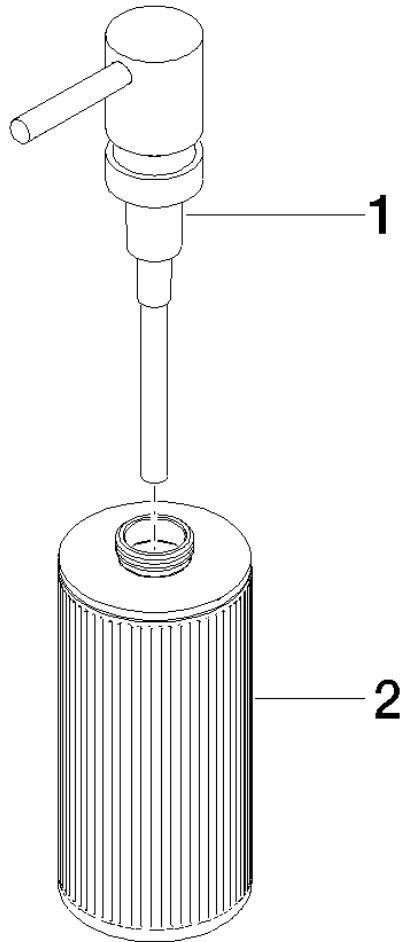

84 430 811

- Verre brun structuré, mat
- largeur 60 mm
- hauteur 182 mm
- volume de bouteille de 175 ml
- saillie 59 mm

	Chrome	84 430 811-00
	Platine brossé	84 430 811-06
	Dark Chrome	84 430 811-19
	Laiton brossé (Or 23cts)	84 430 811-28
	Dark Platinum brossé	84 430 811-99

84 430 811

84 430 811

Les pièces pour les autres finitions peuvent être trouvées ici : Platine brossé

Liste des pièces de rechange

N°	Article Numéro	Désignation	Fréquence de montage	Délai de livraison
1	05 10 10 535 03-00	distributeur	1	10
2	05 10 10 625 00-00	bouteille	1	10