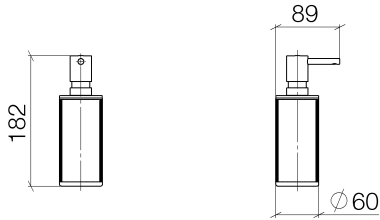

84 430 811

- Verre brun structuré, mat
- largeur 60 mm
- hauteur 182 mm
- volume de bouteille de 175 ml
- saillie 59 mm

	Chrome	84 430 811-00
	Platine brossé	84 430 811-06
	Dark Chrome	84 430 811-19
	Laiton brossé (Or 23cts)	84 430 811-28
	Dark Platinum brossé	84 430 811-99

84 430 811

84 430 811

Les pièces pour les autres finitions peuvent être trouvées ici : Platine brossé

Liste des pièces de rechange

N°	Article Numéro	Désignation	Fréquence de montage	Délai de livraison
1	05 10 10 535 03-00	distributeur	1	10
2	05 10 10 625 00-00	bouteille	1	10